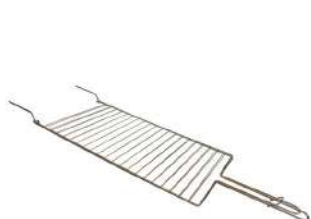

GRELHA DUPLA LINHA RETA

Trava de metal

Articulável

Desmontável

fácil limpeza

Assista o vídeo

P ■

código 479
cor Niquelado