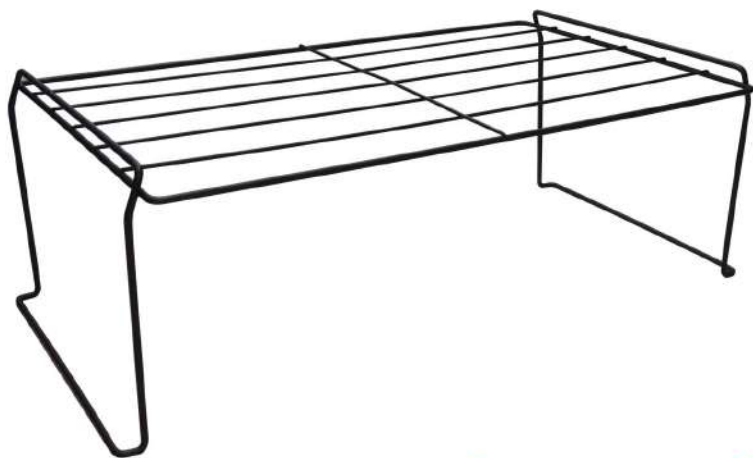

código 360

cor Preto fosco

tamanho C.62 x L.10 x A.29cm

ean 7898529292173

cx.master 2 unidades

peso 1,340 kg

PRATELEIRA EMPILHÁVEL

Mude seu ambiente com a prateleira empilhável Duler