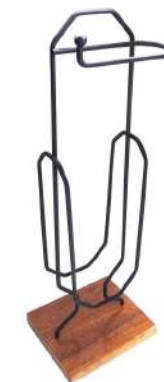

PAPELEIRA 180 STEEL WOOD

■
código 449
cor Cromado
tamanho C.17 x L.15 x A.52cm
ean 7898529310587
cx.master 4 unidades
peso 1,075kg

Aço e Madeira

PAPELEIRA 180 STEEL WOOD

■
código 450
cor Preto fosco
tamanho C.17 x L.15 x A.52cm
ean 7898529310594
cx.master 4 unidades
peso 1,075kg