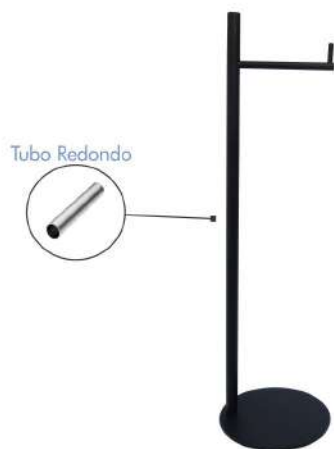

peso 0,700kg

Composição Armação: Aço Sae 1006/1008
Composição Cesto: Nylon 30 litros

medidas com embalagem
C.2 x L.25 x A.66cm

Prático, moderno e se encaixa no seu lar

PAPELEIRA BLACK ROUND

■
código 416
cor Preto
tamanho C.15 x L.15 x A.53cm
ean 7898529311423
cx.master
peso 0,880 kg