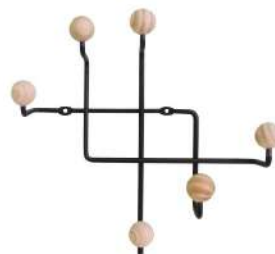

código 529

cor preto

cx. master 10 unidades

tamanho C.30 x L.7 x A.27cm

peso 0,410kg

ean 7898529311829

CABIDEIRO CIFRA

METAL E MADEIRA