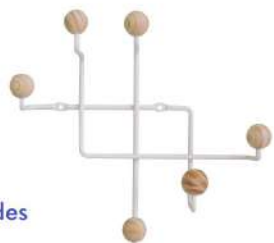

CABIDEIRO

METAL E MADEIRA

código 528

cor branco

cx. master 10 unidades

tamanho C.30 x L.7 x A.27cm

peso 0,410kg

ean 7898529312147